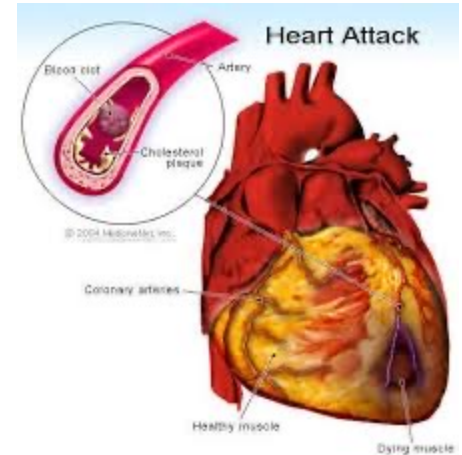

སྒྲིབ་རྒྱུ་ནད་དང་དེའི་རྟོགས་ཀྱི།

དཔལ་ལྷན་རྒྱུ་བཞི་ལས།
ལུས་རྒྱུངས་སྤྱི་བའི་མཐར་ཕྱིན་མདངས་མཚོག་སྟེ།
སྒྲིབ་ལ་གནས་ཀྱང་ལུས་ཀྱི་སྤྱི་བའི་ཕར་བུ།

སྒྲིབ་ཀྱི་རྒྱལ་པོ་གདན་ལ་བཞུགས་པ་འདྲ།
ཞེས་དོན་སྟོན་ཀྱི་གཙོ་བོ་ཡིན་པ་སྟེ་ན་རྒྱལ་པོའི་རྒྱལ་པོ་དཔེ་བཞག་ཡོད།
དེ་ཀྱི་ཉེས་པ་རྒྱུ་རྒྱུ་བའི་གནས་གཙོ་བོ་ཡིན་པ་དང་བྱེ་བྱེ་སྤྱི་བའི་རྒྱུ་
གི་རྟོན།

- རྒྱུ་ནད་སྒྲིབ་ལ་ཞུགས་པ་ལ་བྱ་སྟེ།
- སྒྲིབ་ལ་རྒྱུ་ཞུགས་སེམས་འཕྲོ་རོ་སྟོན་ཁེངས།
- སྟོན་དུ་འཚངས་ཤིང་དཔྱད་ཀྱི་རྒྱུ་འབྱེད་དཀའ།
- ཐ་ན་ལུས་ཀྱི་རྒྱུ་ཆེ་དུ་མེད་བརྒྱལ།
- མ་བཙོས་སྒྲིབ་ན་སྒྲིབ་རྒྱུ་ཞེས་བྱུང་འགྱུར།